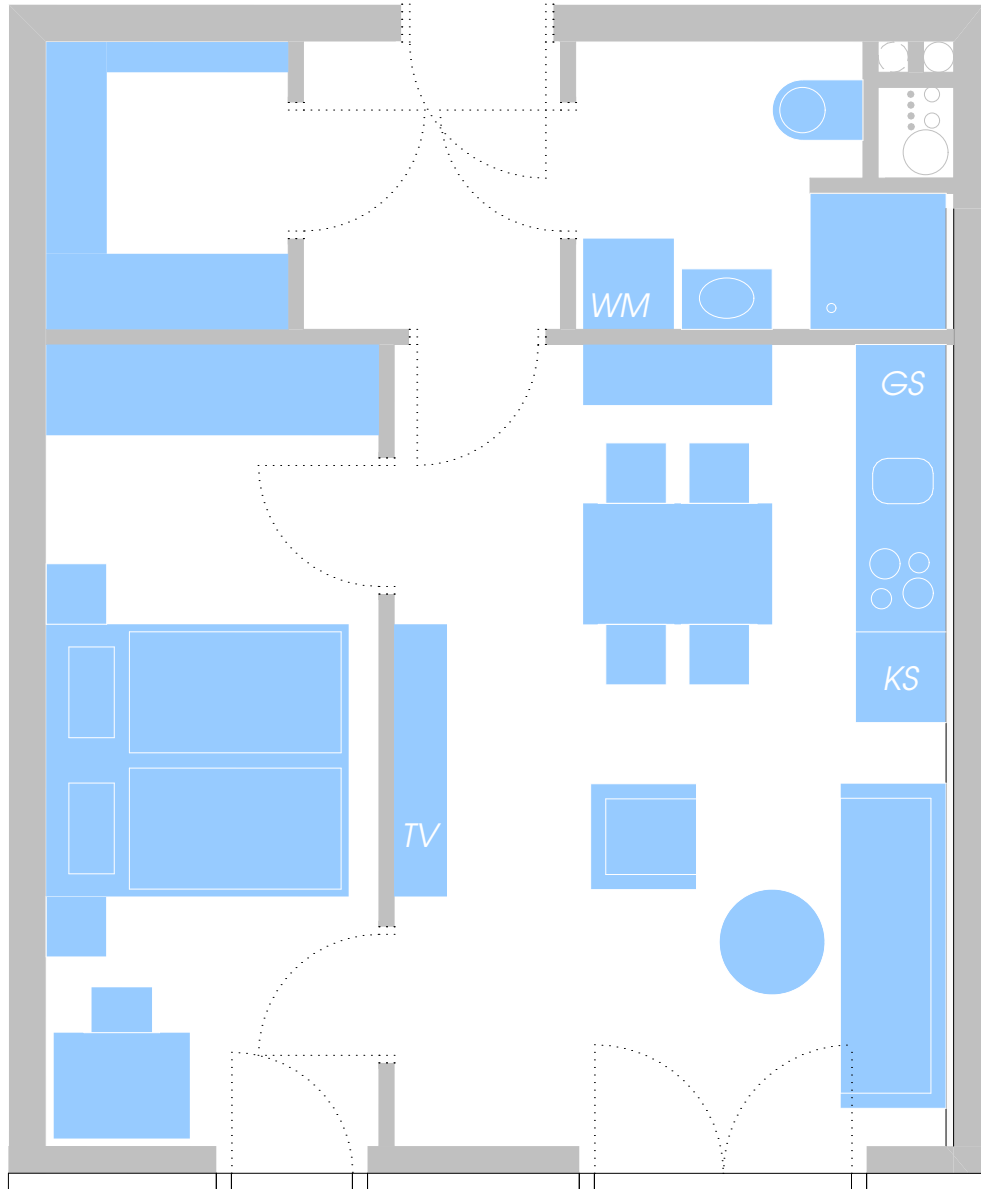

> NORDEN

MÜHLSCHÜTTELGASSE 41

TYP B

B 4.1	B 4.2	B 4.3	B 4.4
C 3.1	B 3.2	B 3.3	C 3.4
C 2.1	B 2.2	B 2.3	C 2.4
C 1.1	B 1.2	B 1.3	C 1.4
Lage im Geschoss			B E.3
			C E.4